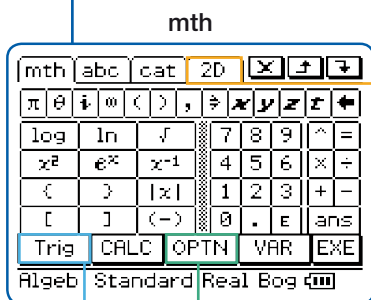

ClassPad 330

Trigonometrische Funktionen

OPTN

CALC